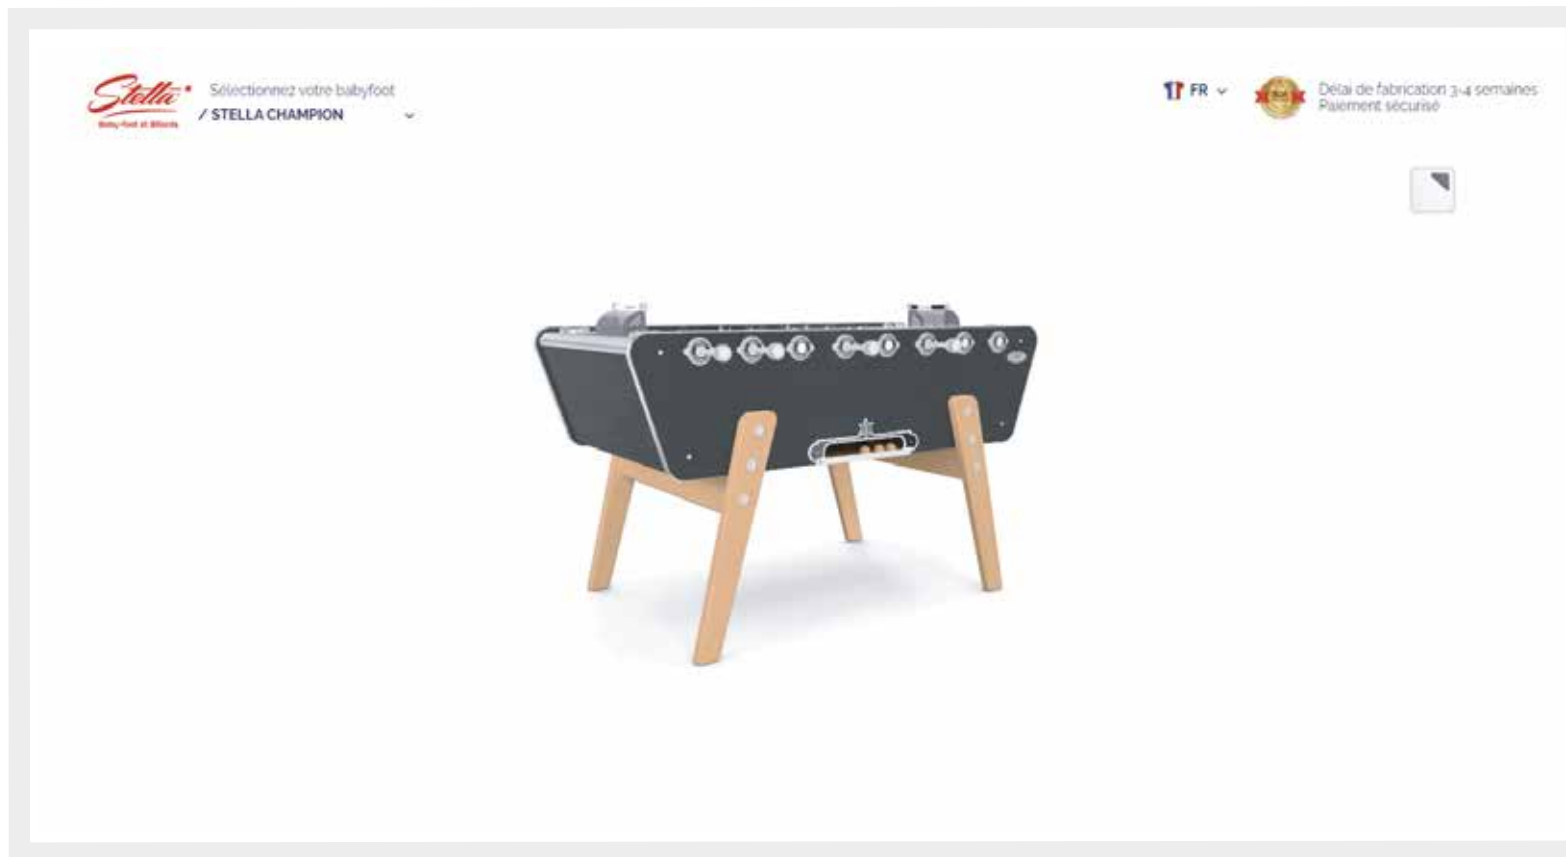

CRÉEZ UN BABY-FOOT À VOTRE IMAGE

Du tapis de jeu à la caisse, en passant par les joueurs et les poignées, chaque élément de votre futur baby-foot est personnalisable dans sa matière et sa couleur. Vous pouvez également ajouter des sérigraphies ou un sticker géant selon votre inspiration.

*En quelques clics,
imaginez le baby-foot
de vos rêves !*

**RENDEZ-VOUS SUR
NOTRE SITE INTERNET**

stella-babyfoot.com

Personnalisez entièrement
votre baby-foot grâce à notre
configurateur en ligne.