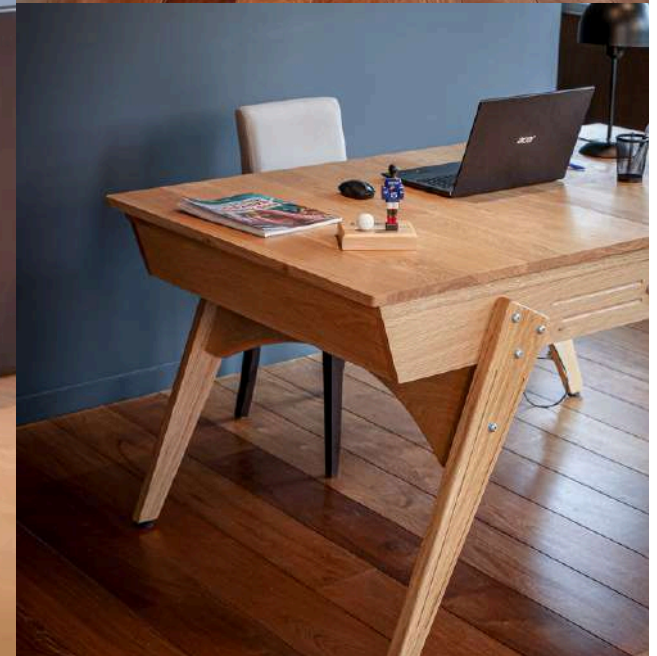

LES ATOUTS DE NOS BILLARDS BUREAUX

Un style vintage et noble

Nous avons privilégié la noblesse des matériaux : une caisse et des pieds en chêne massif, le palier rond iconique en aluminium et un piètement oblique unique dans le monde du Billard.

Une conception sur-mesure

La qualité exceptionnelle de nos billards repose sur des choix minutieux. Notre plateau en ardoise composite (HPL) de 19 mm, validée par des joueurs professionnels, garantit une surface lisse et un roulement parfait. Les bandes en L en caoutchouc, recouvertes de tapis Simonis, offrent un rebond optimal.

Les billes Aramith sont sélectionnées en différentes tailles pour s'adapter à votre billard sans compromis sur la jouabilité. L'innovation se marie à l'esthétique avec un tiroir coulissant pour récupérer les billes qui viennent des poches cerclées en aluminium brossé. Nos vérins ajustables assurent une surface de jeu parfaitement équilibrée.

Chaque aspect de nos billards est conçu pour vous offrir une expérience de jeu exceptionnelle, alliant performance et style.