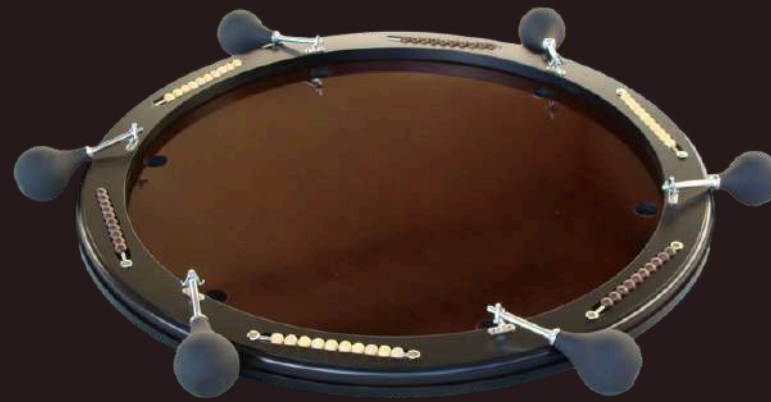

Déclinable en version 4 et 6 joueurs